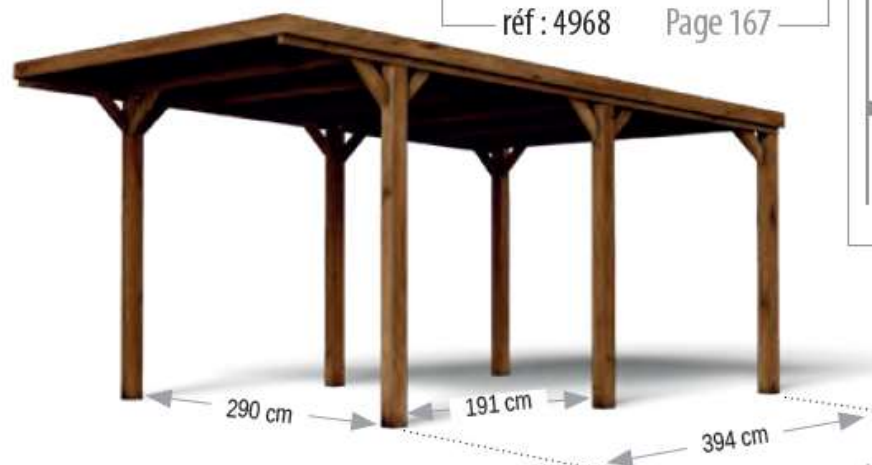

Victor

Option

réf : 4968 Page 167

bigger size