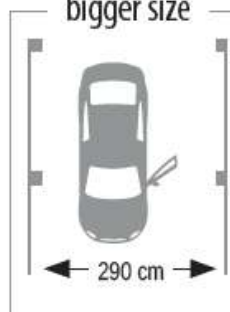

réf : 4968 Page 167

bigger size